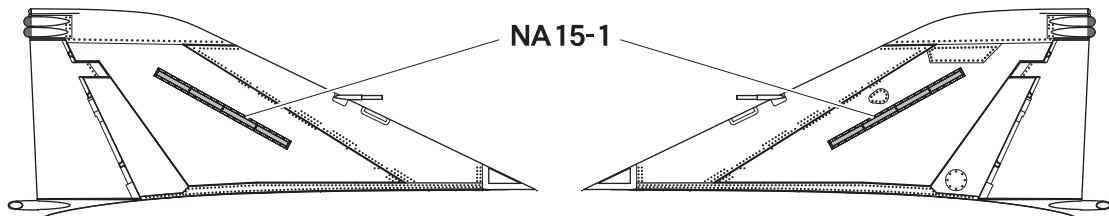

1/72 スケール F-4EJ 改  
パネルライト取り付け参考用  
機体側面 実寸図

1/72 スケール F-4EJ 改  
パネルライト取り付け参考用  
垂直尾翼 実寸図

用紙サイズを B5 サイズ（タテ）に設定し、プロパティにて「実際のサイズ」または「拡大・縮小しない」を選択して印刷すると、概ね 1/72 スケールにてプリントアウトすることができます。

※当データの使用は、個人の使用に限定させていただきます。営利目的等による使用・複製はお断りいたします。また、弊社は当データを使用したことにより発生する如何なる障害および事故等についても一切責任を負いません。