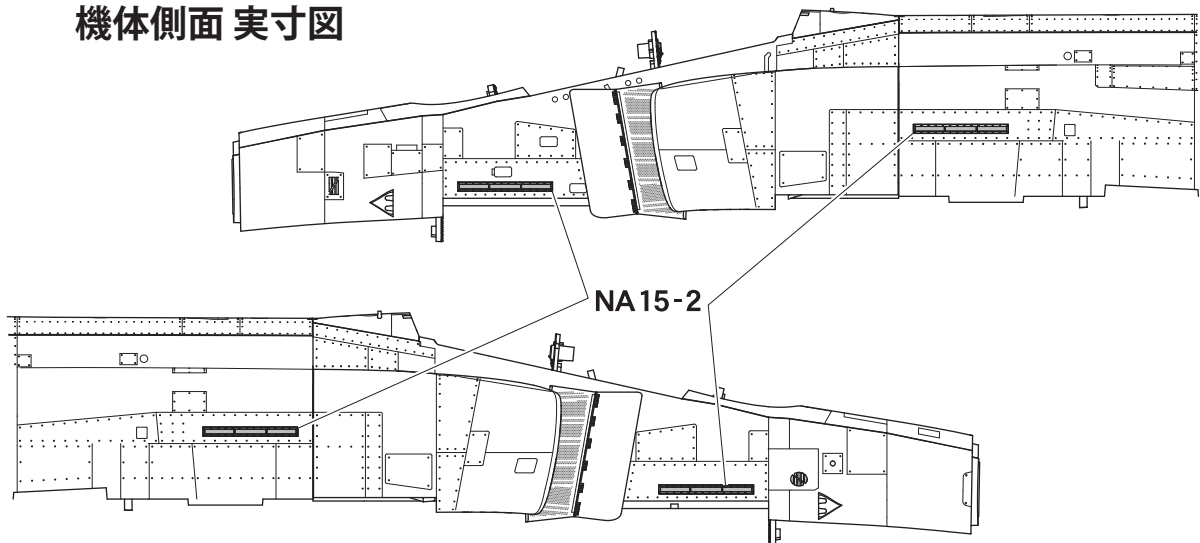

1/72 スケール F-4EJ 改  
パネルライト取り付け参考用  
機体側面 実寸図

1/72 スケール F-4EJ 改  
パネルライト取り付け参考用  
垂直尾翼 実寸図

用紙サイズを B5 サイズ（タテ）に設定し、プロパティにて「実際のサイズ」または「拡大・縮小しない」を選択して印刷すると、概ね 1/72 スケールにてプリントアウトすることができます。

※当データの使用は、個人の使用に限定させていただきます。営利目的等による使用・複製はお断りいたします。また、弊社は当データを使用したことにより発生する如何なる障害および事故等についても一切責任を負いません。